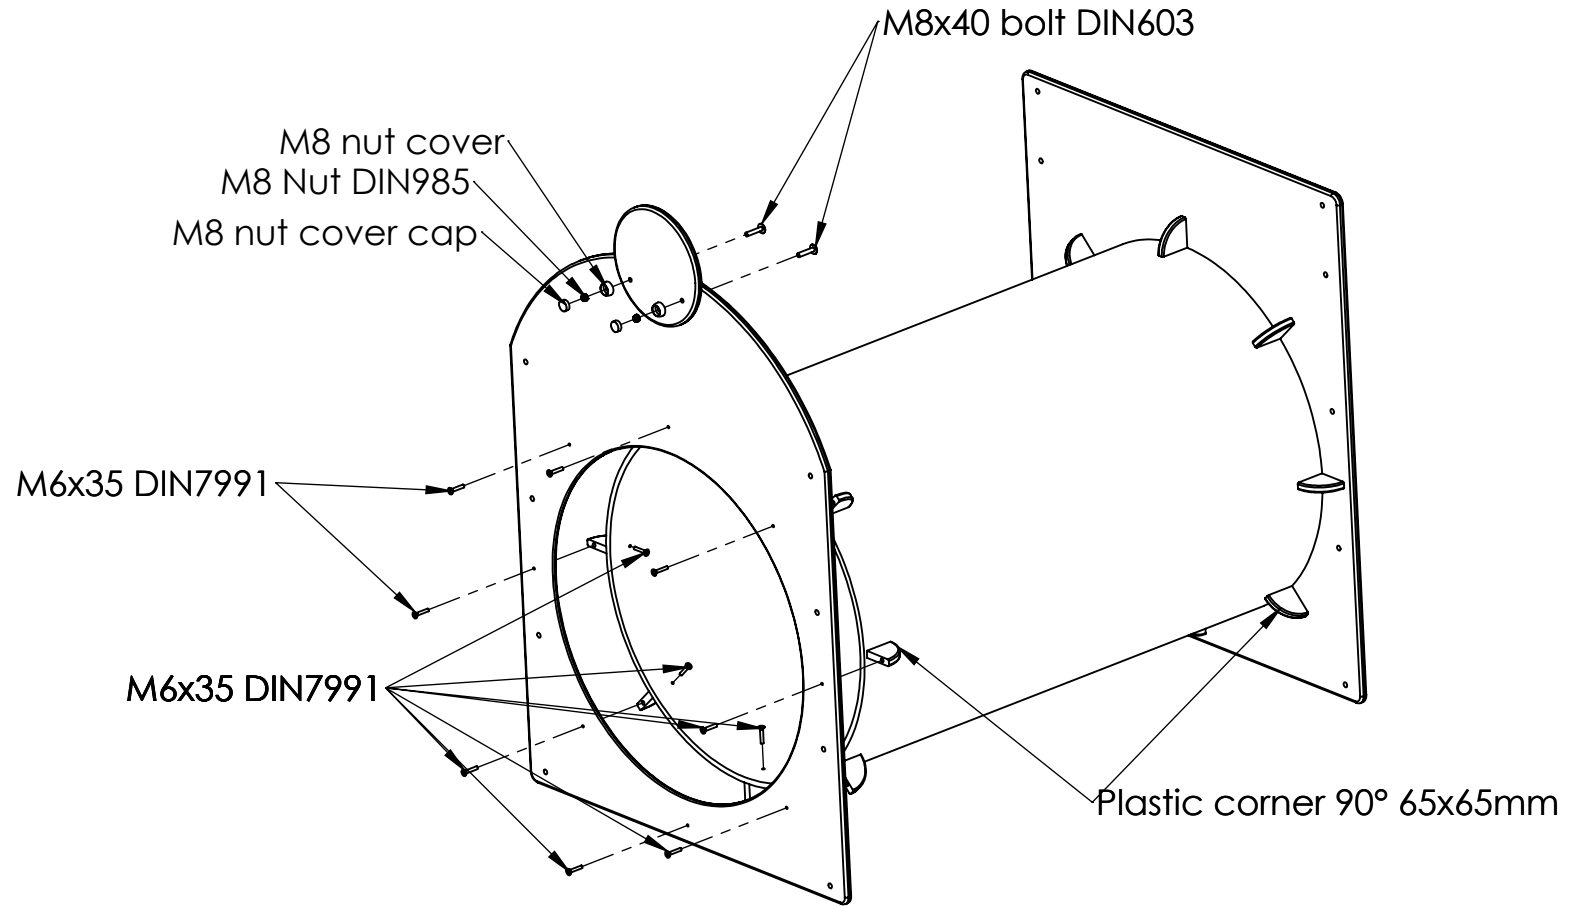

MATERIAL:

wood, metal, plastic

A4

WEIGHT:

SCALE: 1:40

SHEET 22 OF 39

**Tiptiptap** OÜ

Tiptiptap OÜ  
Veetorni 9,  
Jüri alevik, Rae vald,  
75301 Harjumaa