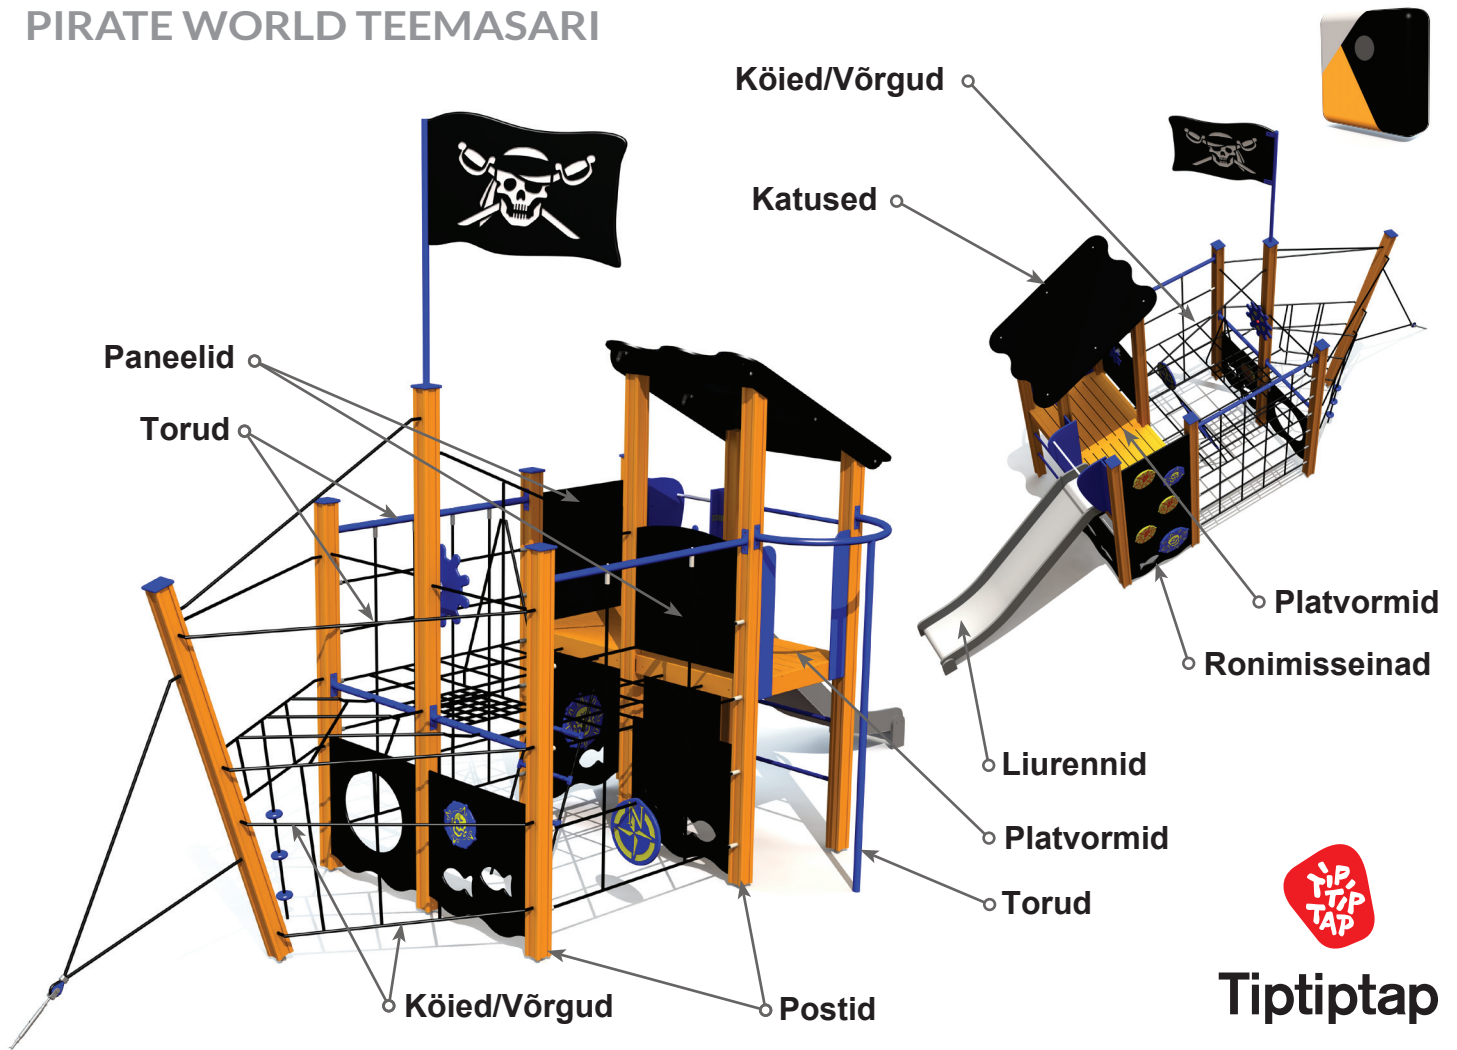

PIRATE WORLD TEEMASARI

Tiptap

	PE	MF
Postid	Liimpuit	Pulbervärvitud alumiinium
Platvormid	Liimpuit	Kulumis- ja libisemiskindel plastikkate
Paneelid	HDPE plastik	HDPE plastik
Ronimisseinad	HDPE plastik	HDPE plastik
Katused	HDPE plastik	HDPE plastik
Torud	Tsingitud ja pulbervärvitud	Tsingitud ja pulbervärvitud
Kõied/Võrgud	Plastikühendustega 16mm plast/ terasköis	Plastikühendustega 16mm plast/ terasköis
Liurennid	Roostevaba teras ja HDPE plastik	Roostevaba teras ja HDPE plastik
Trepid	Liimpuit	Kulumis- ja libisemiskindel plastikkate
Ronimiskivid	HDPE plastik	HDPE plastik
Kinnitustarvikud	Roostevaba teras	Roostevaba teras