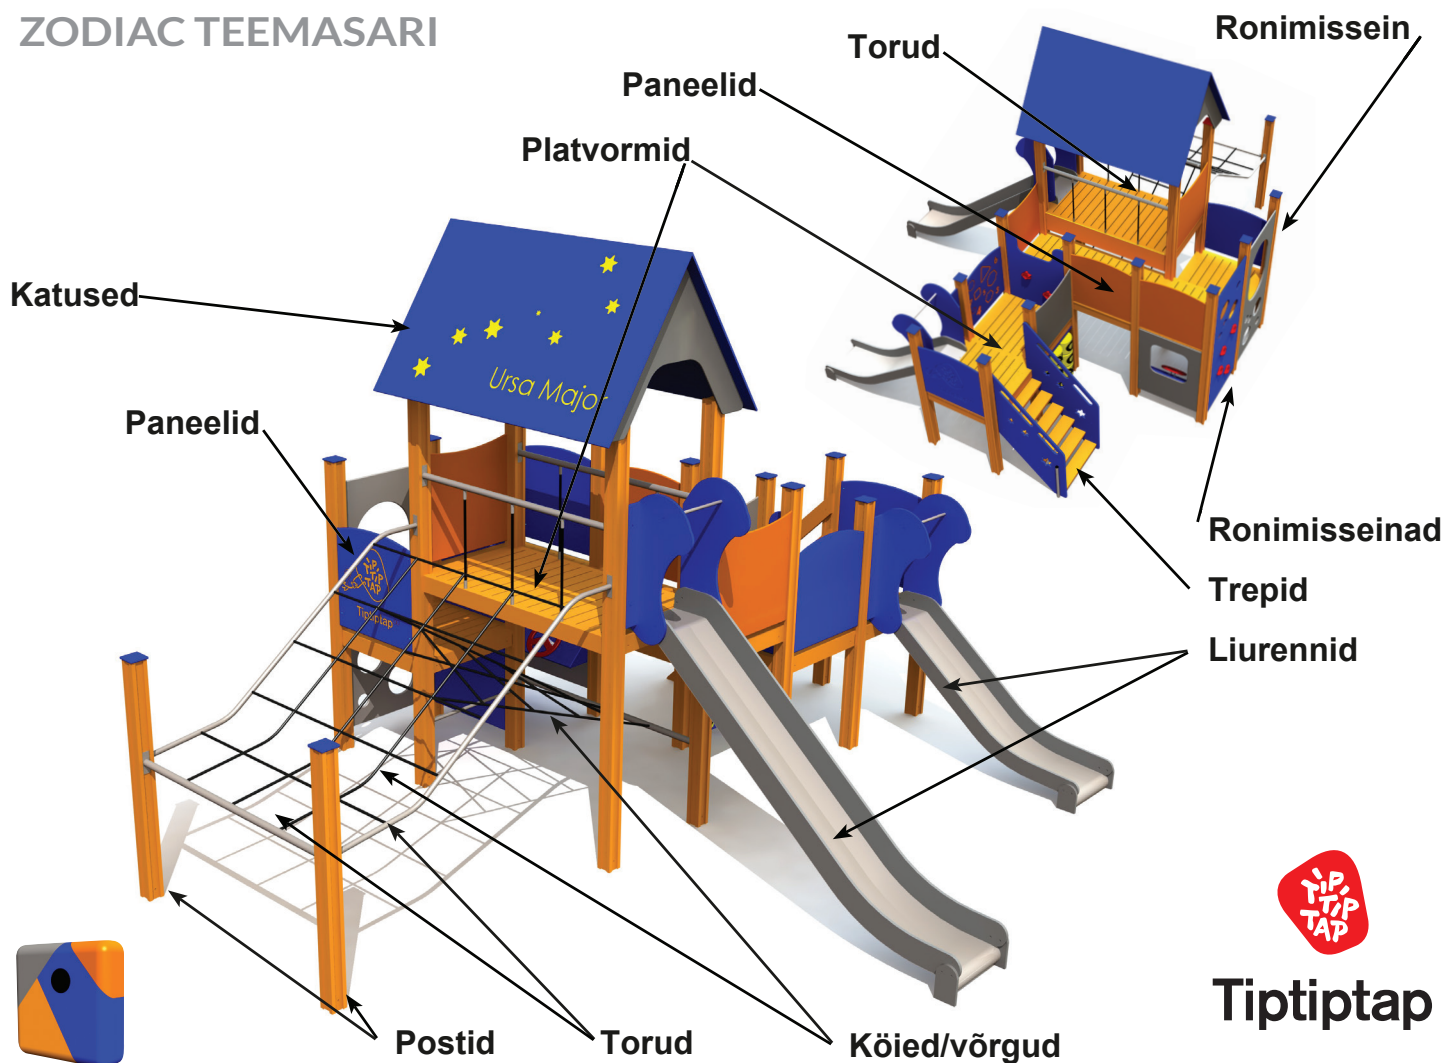

# ZODIAC TEEMASARI

	PE	MF
Postid	Liimpuit	Pulbervärvitud alumiinium
Platvormid	Liimpuit	Kulumis- ja libisemiskindel plastikkate
Paneelid	HDPE plastik	HDPE plastik
Ronimisseinad	HDPE plastik	HDPE plastik
Katused	HDPE plastik	HDPE plastik
Torud	Tsingitud ja pulbervärvitud	Tsingitud ja pulbervärvitud
Kõied/Võrgud	Plastikühendustega 16mm plast/ teraskõis	Plastikühendustega 16mm plast/ teraskõis
Liurennid	Roostevaba teras ja HDPE plastik	Roostevaba teras ja HDPE plastik
Trepid	Liimpuit	Kulumis- ja libisemiskindel plastikkate
Ronimiskivid	HDPE plastik	HDPE plastik
Kinnitustarvikud	Roostevaba teras	Roostevaba teras