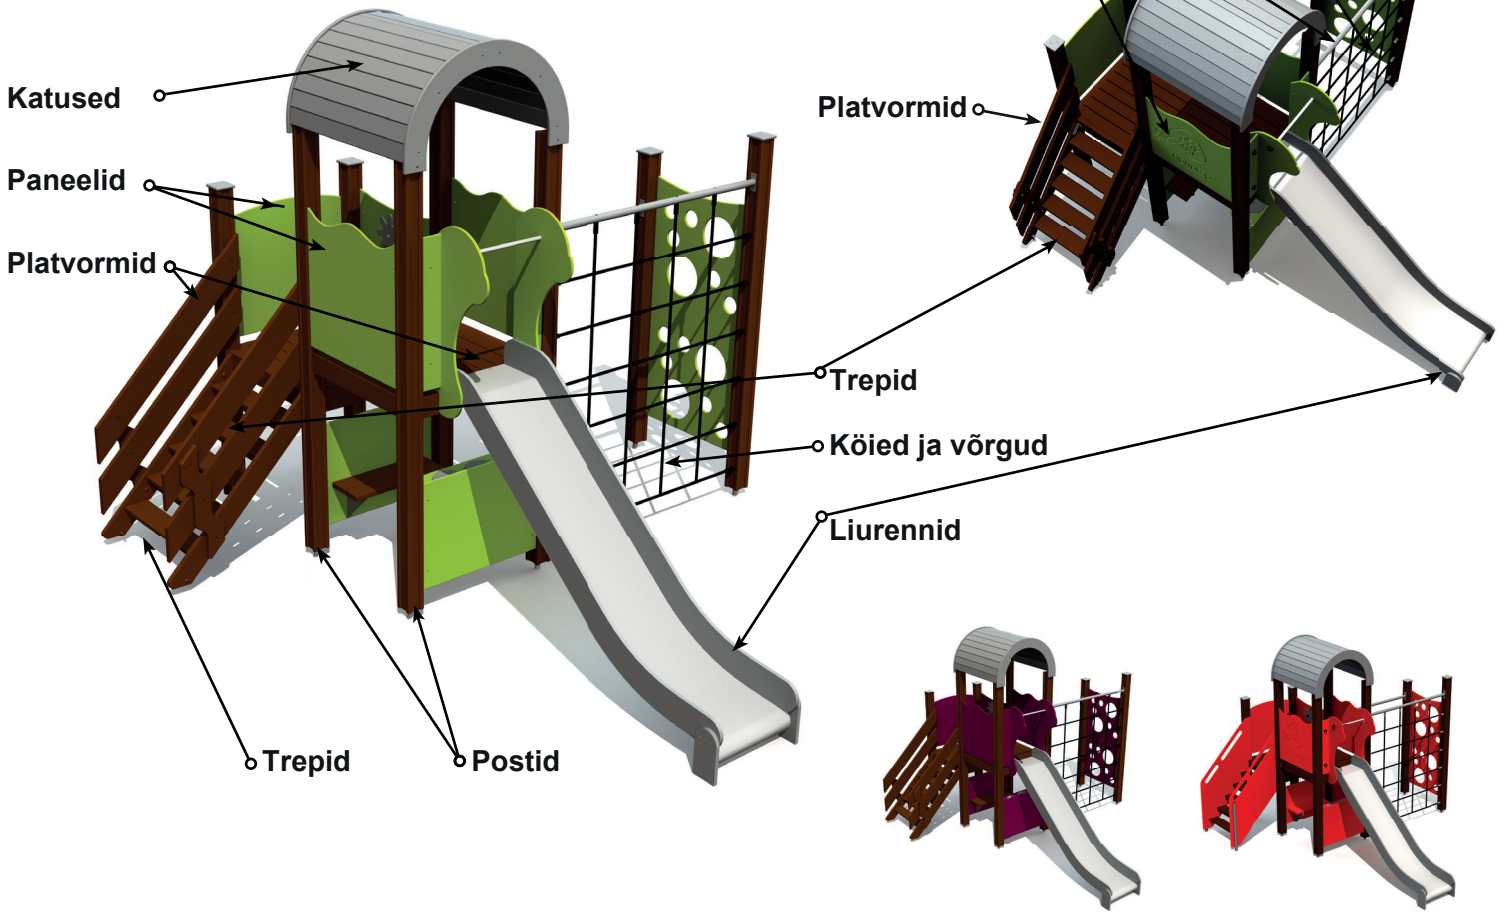

Kõik **FOREST** mängulinnakud on saadaval 2 erinevas materjaliversioonis

Tiptap^{oü}

Värvid:

Näiteks:

LM202 PE

LM202 MF

Postid

Liimpuit

Pulbervärvitud alumiinium

Platvormid

Kulumis- ja libisemis-kindel plastikkate

Kulumis- ja libisemis-kindel plastikkate

Paneelid

HDPE plastik

HDPE plastik

Ronimisseinad