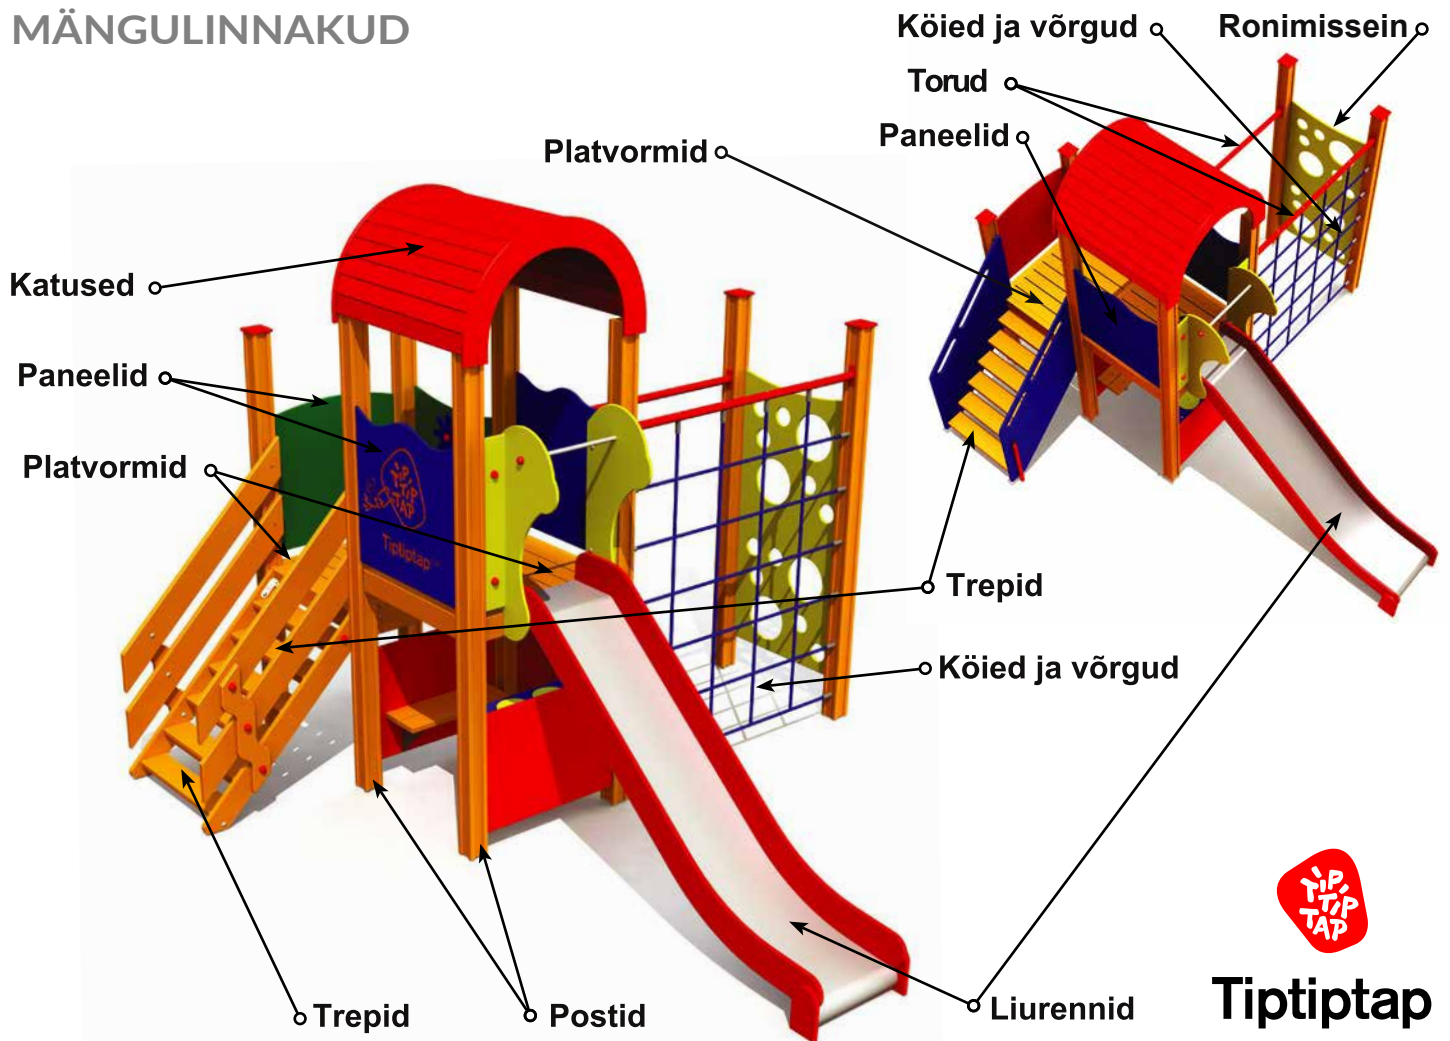

MÄNGULINNAKUD

Tiptap

Värvid		PE	MF
Plastikpaneelid RAL6039, RAL4004, RAL5002 RAL3020, RAL1023, RAL6005	Postid	Liimpuit	Pulbervärvitud alumiinium
Liimpuitpostid TM1803 (Teknos), TM1804, TM1824	Platvormid	Liimpuit	Kulumis- ja libisemiskindel plastikkate
Alumiiniumpostid RAL1037, RAL8016, RAL1015	Paneelid	HDPE plastik	HDPE plastik
Kõied/Ropes RAL9011, RAL5005	Ronimisseinad	HDPE plastik	HDPE plastik
Metallosad (Torud, jne) RAL7046, RAL3020	Katused	HDPE plastik	HDPE plastik
	Torud	Tsingitud ja pulbervärvitud	Tsingitud ja pulbervärvitud
Summer 	Kõied/Võrgud	Plastikühendustega 16mm plast/teraskõis	Plastikühendustega 16mm plast/teraskõis
	Liurennid	Roostevaba teras ja HDPE plastik	Roostevaba teras ja HDPE plastik
Natural 	Trepid	Liimpuit	Kulumis- ja libisemiskindel plastikkate
	Ronimiskivid	HDPE plastik	HDPE plastik
Forest 	Kinnitustarvikud	Roostevaba teras	Roostevaba teras